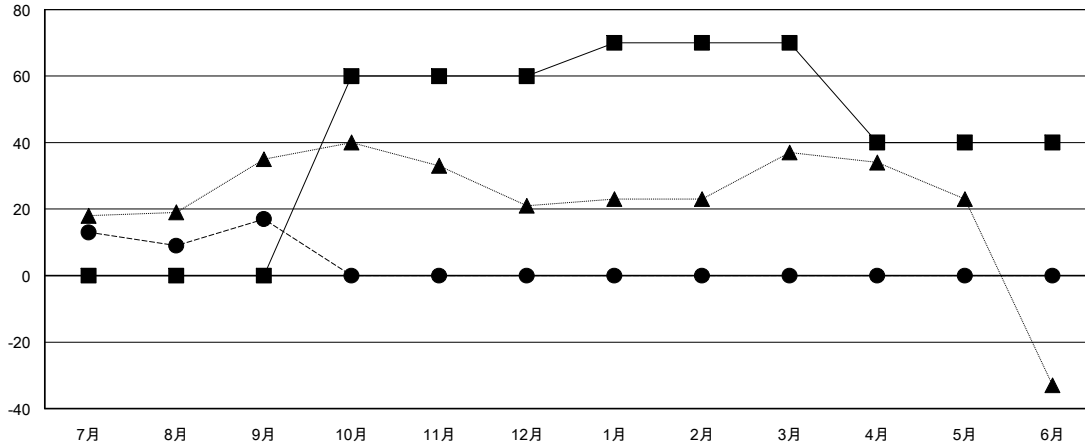

MONTHLY MEMBERSHIP PROGRESS REPORT

District 330 C

Results as of: 09/30/2017

GMT: MASAYOSHI MARUYAMA, YASUHISA NAKAMURA

地域 JAPAN

GMT会則地域

クラブ			
結果 : 2017-2018			
四半期	新クラブ目標	新クラブ	解散クラブ
7月/8月/9月	0	0	0
10月/11月/12月	0	0	0
1月/2月/3月	1	0	0
4月/5月/6月	0	0	0

名			
結果 : 2017-2018			
四半期	会員純増目標	会員増強実績	退会者(転籍を含む) 実際
7月/8月/9月	0	38	21
10月/11月/12月	60	0	0
1月/2月/3月	10	0	0
4月/5月/6月	-30	0	0

新クラブ目標及び実績累計

会員目標及び実績累計

解散クラブ: 0	27 CLUBS OF 84 一名以上の新会員を登録	男女別
退会者		男性 1,901 (81.07%)
物故会員 4		女性 444 (18.93%)
クラブ解散 0		女性%年度目標: 20%
その他 17	会員累計データを見るには、ここをクリック	世帯主/家族会員合計 644
合計 21		国際会費半額の家族会員 372